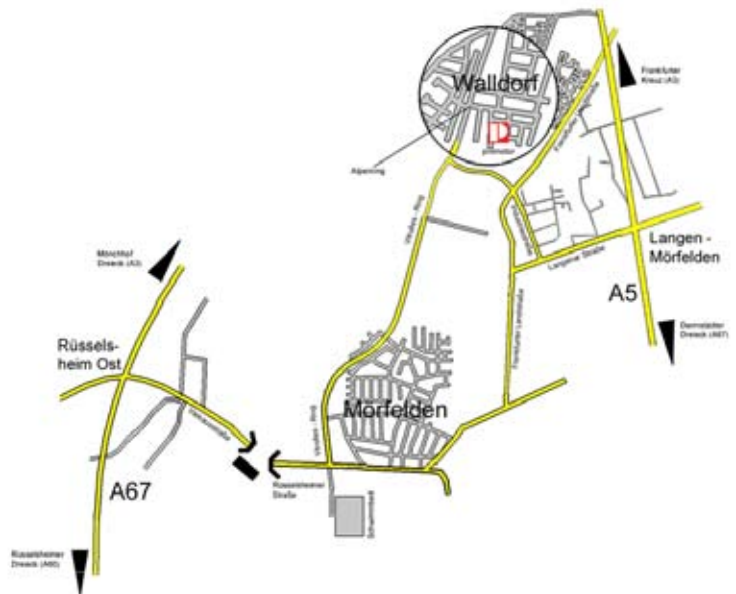

info@promotor.de

www.promotor.de

Über A3 aus Köln

- Auf der A3 über das Wiesbadener Kreuz bis zum „Mönchhof Dreieck“
- Dort abbiegen auf die A67 Richtung „Darmstadt/Mannheim“
- Nächste Abfahrt „Rüsselsheim Ost“ dort links abbiegen Richtung „Mörfelden (7 km)“
- Kurz vor Ortseingang Mörfelden an der ersten Ampel links abbiegen Richtung „Walldorf“
- Nach ca. 3 km, kurz nach Ortsschild „Walldorf“ im Kreisels rechts abbiegen in den „Alpenring“
- Nach ca. 150 m kommt rechts eine kleine, verkehrsberuhigte Spielstraße „Hardtwaldweg“ (kurz vor den Glascontainern)
- Dort einbiegen, noch 50 m, unsere Parkplätze befinden sich direkt vor dem Bürogebäude.

Über A3 aus Würzburg

- Ausfahrt Frankfurt Süd, Richtung Groß-Gerau (B44)
- Der B44 ca. 7 km folgen, bis 1. Ampel
- An der 1. Ampel rechts, der Straße folgen, bis zur Feuerwehr
- An der Feuerwehr links abbiegen auf den „Vitrolles Ring“
- Nach ca. 1 km Kreisels, dort links abbiegen in den „Alpenring“
- Nach ca. 150 m kommt rechts eine kleine, verkehrsberuhigte Spielstraße „Hardtwaldweg“ (kurz vor den Glascontainern)
- Dort einbiegen, noch 50 m, unsere Parkplätze befinden sich direkt vor dem Bürogebäude.

Willkommen bei promotor

Ihr Weg zu uns

Über A5 aus Richtung Kassel oder Karlsruhe

- A5 bis Ausfahrt Mörfelden, dort Richtung Mörfelden
- 1. Ampel rechts (Höhe Aral-Tankstelle)
- 2. Ampel geradeaus
- 3. Ampel rechts abbiegen auf den Vitrolles-Ring
- Nach ca. 500m, kurz nach Ortschild Walldorf im Kreisels rechts abbiegen in den „Alpenring“
- Nach ca. 150 m kommt rechts eine kleine, verkehrsberuhigte Spielstraße „Hardtwaldweg“ (kurz vor den Glascontainern)
- Dort einbiegen, noch 50 m, unsere Parkplätze befinden sich direkt vor dem Bürogebäude